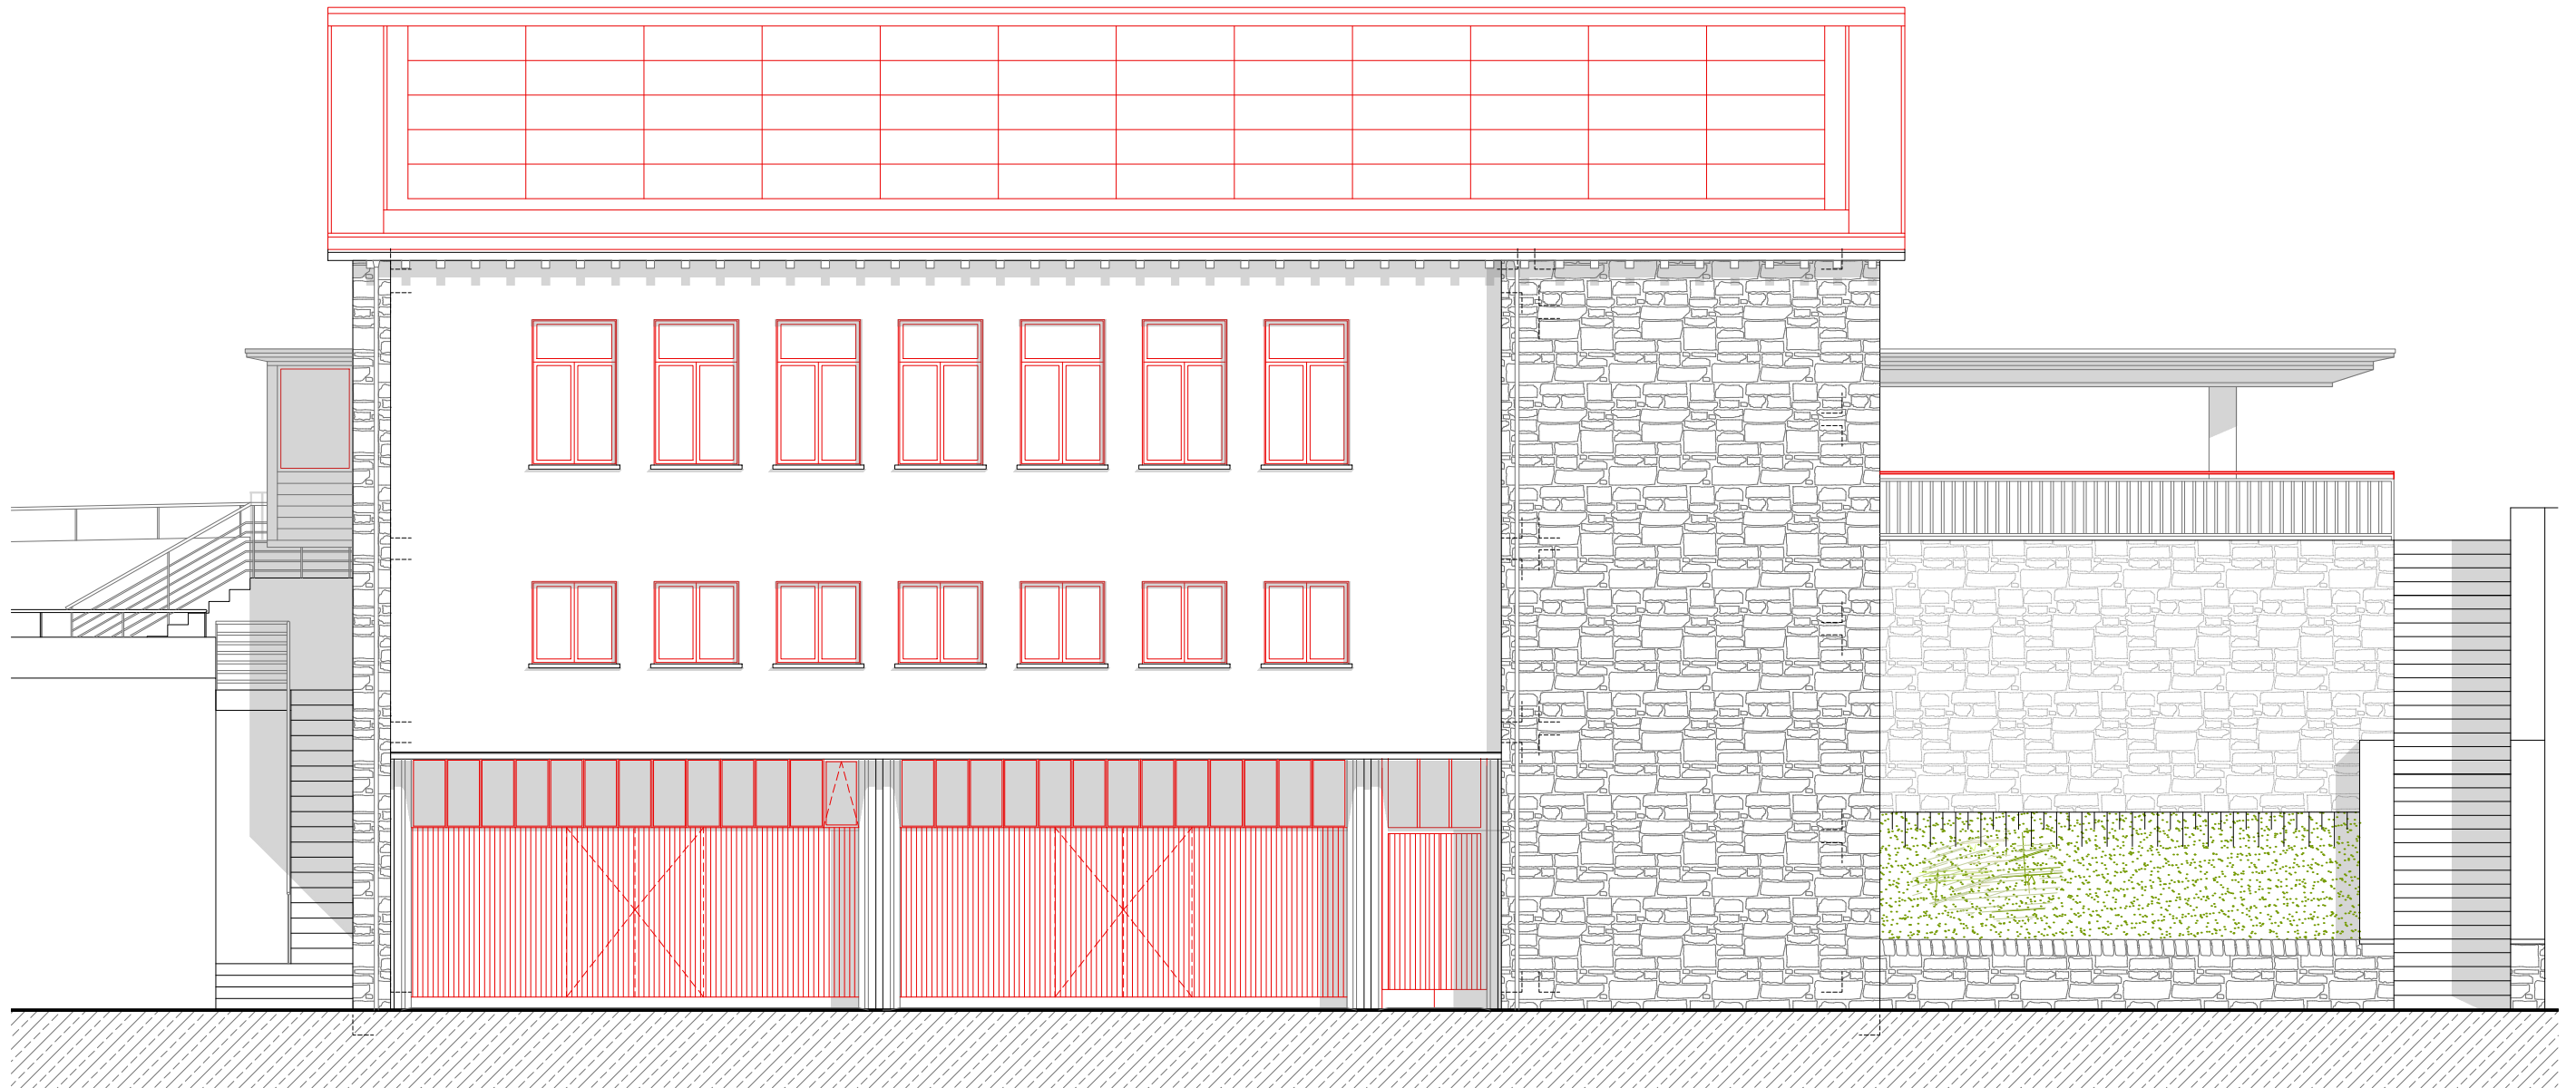

PIANTA PIANO MANSARDA

Ns.Rif: 22.21.01  
DIS:CeM CONTR:GeD

SCALA 1:100  
42x29.7 14.02.2024

PIANTA PIANO TERRENO

Ns.Rif: 22.21.01  
DIS:CeM CONTR:GeD

SCALA 1:100  
42x29.7 14.02.2024

PIANTA PIANO AMMEZZATO

Ns.Rif: 22.21.01  
DIS:CeM CONTR:GeD

SCALA 1:100  
42x29.7 14.02.2024

PIANTA PIANO GARAGE

Ns.Rif: 22.21.01  
DIS:CeM CONTR:GeD

SCALA 1:100  
42x29.7 14.02.2024

**PROSPETTO NORD**

Ns.Rif: 22.21.01  
DIS:CeM CONTR:GeD

**SCALA 1:100**  
42x29.7 14.02.2024

**PROSPETTO SUD**

Ns.Rif: 22.21.01  
DIS:CeM CONTR:GeD

**SCALA 1:100**  
42x29.7 14.02.2024