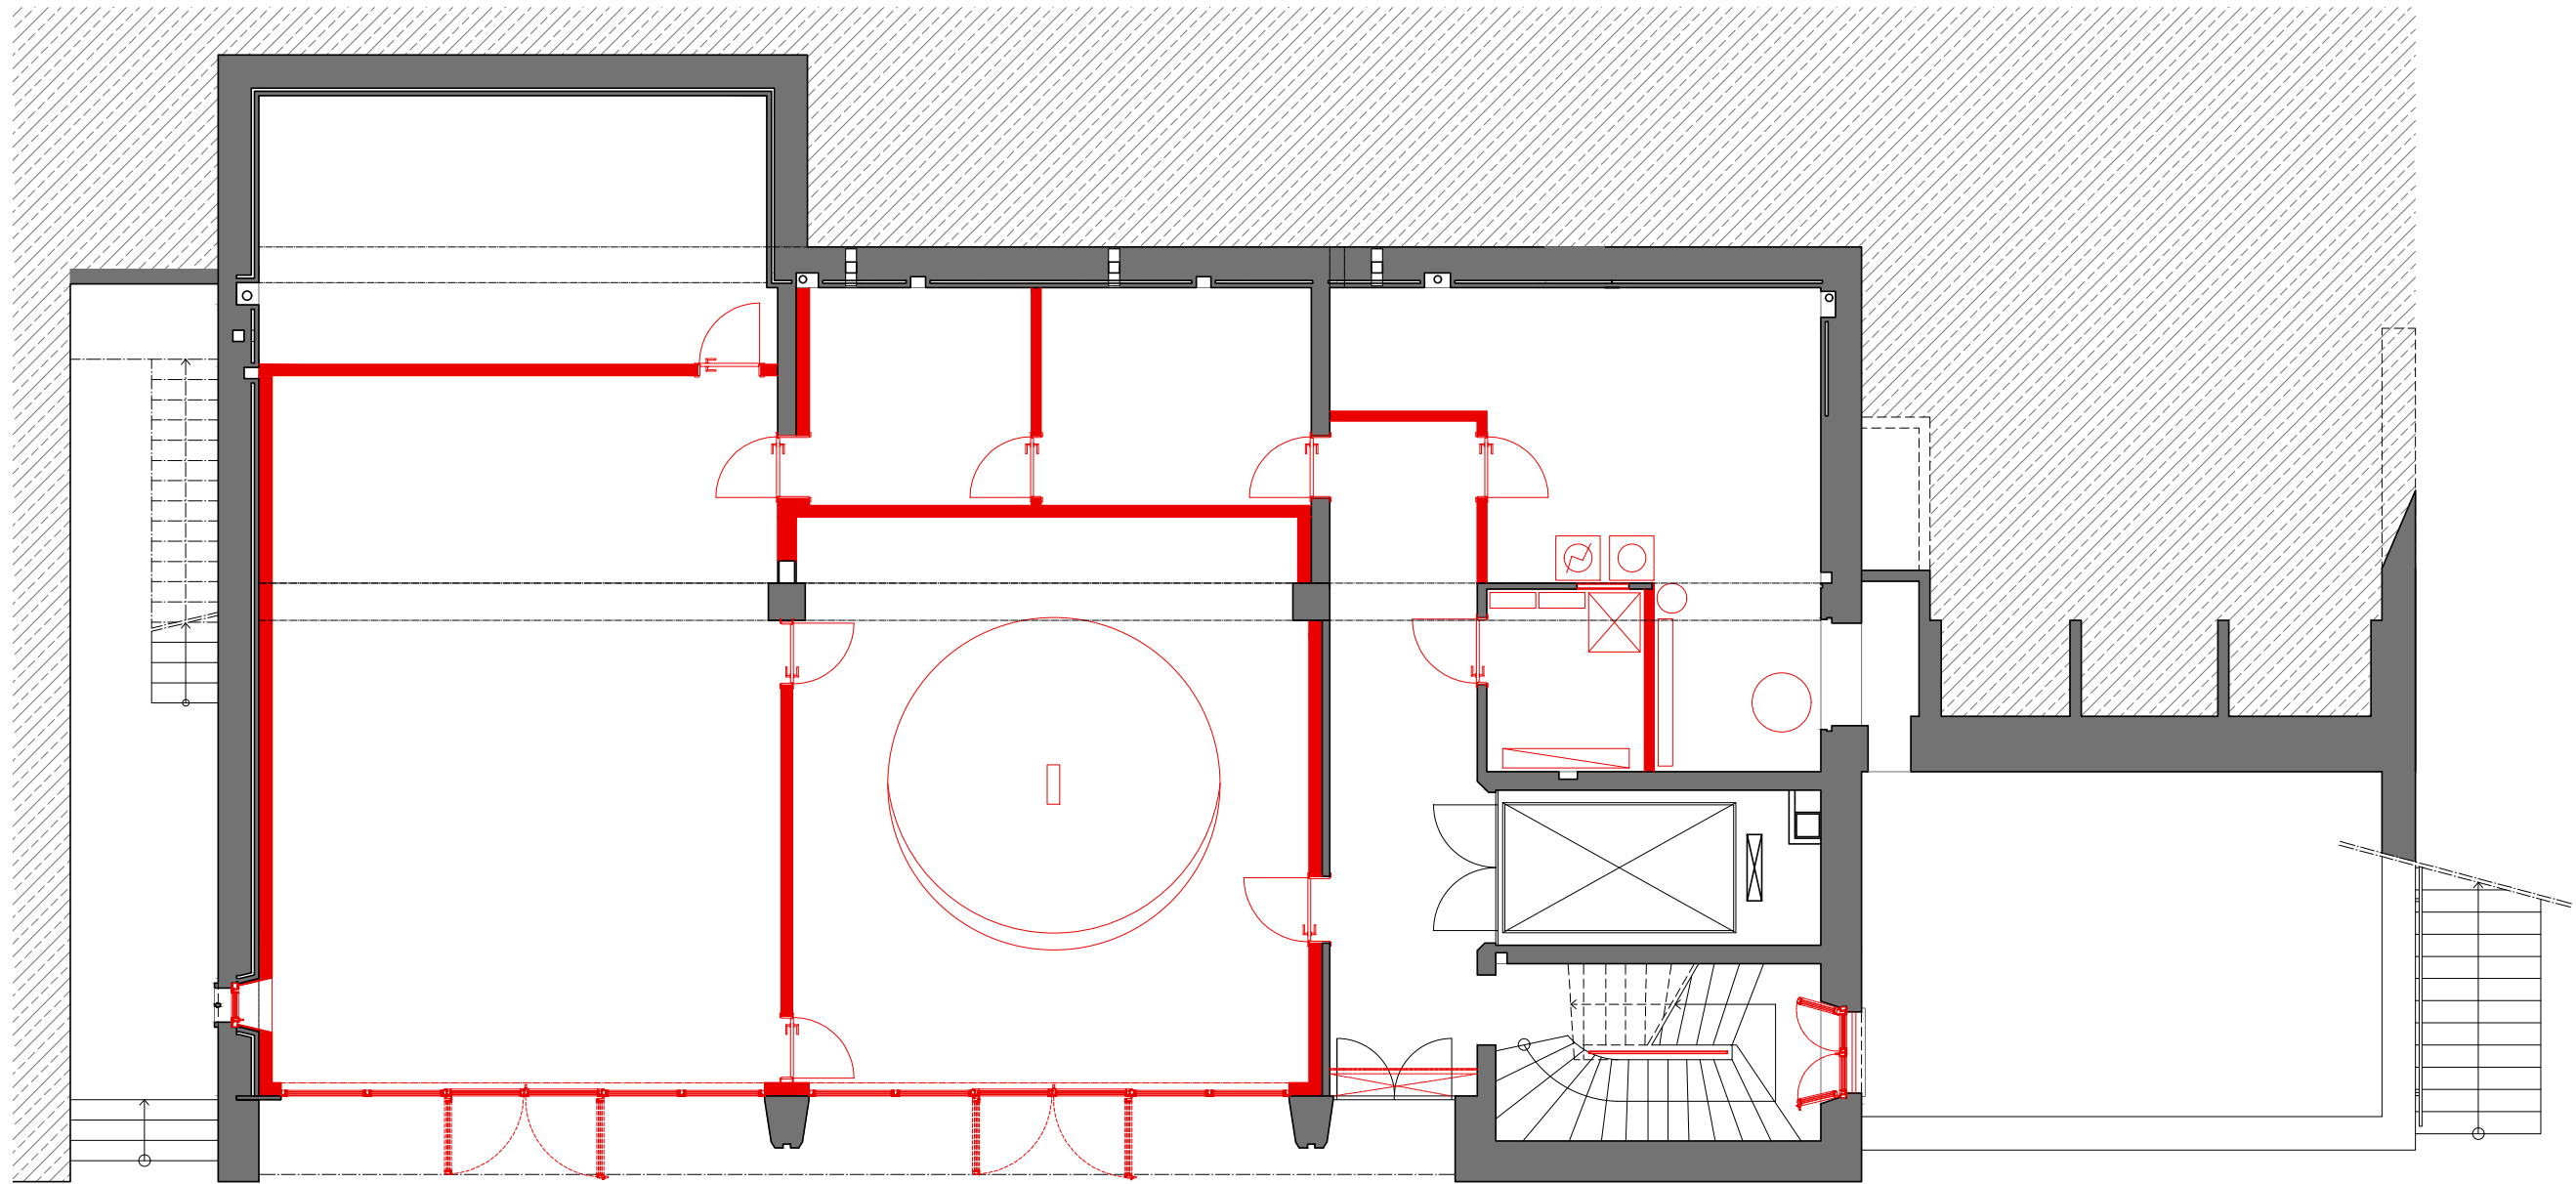

PIANTA PIANO MANSARDA

Ns.Rif: 22.21.01  
DIS:CeM CONTR:GeD

SCALA 1:100  
42x29.7 14.02.2024

PIANTA PIANO TERRENO

Ns.Rif: 22.21.01  
DIS:CeM CONTR:GeD

SCALA 1:100  
42x29.7 14.02.2024

PIANTA PIANO AMMEZZATO

Ns.Rif: 22.21.01  
DIS:CeM CONTR:GeD

SCALA 1:100  
42x29.7 14.02.2024

PIANTA PIANO GARAGE

Ns.Rif: 22.21.01  
DIS:CeM CONTR:GeD

SCALA 1:100  
42x29.7 14.02.2024

**PROSPETTO NORD**

Ns.Rif: 22.21.01  
DIS:CeM CONTR:GeD

**SCALA 1:100**  
42x29.7 14.02.2024

**PROSPETTO SUD**

Ns.Rif: 22.21.01  
DIS:CeM CONTR:GeD

**SCALA 1:100**  
42x29.7 14.02.2024