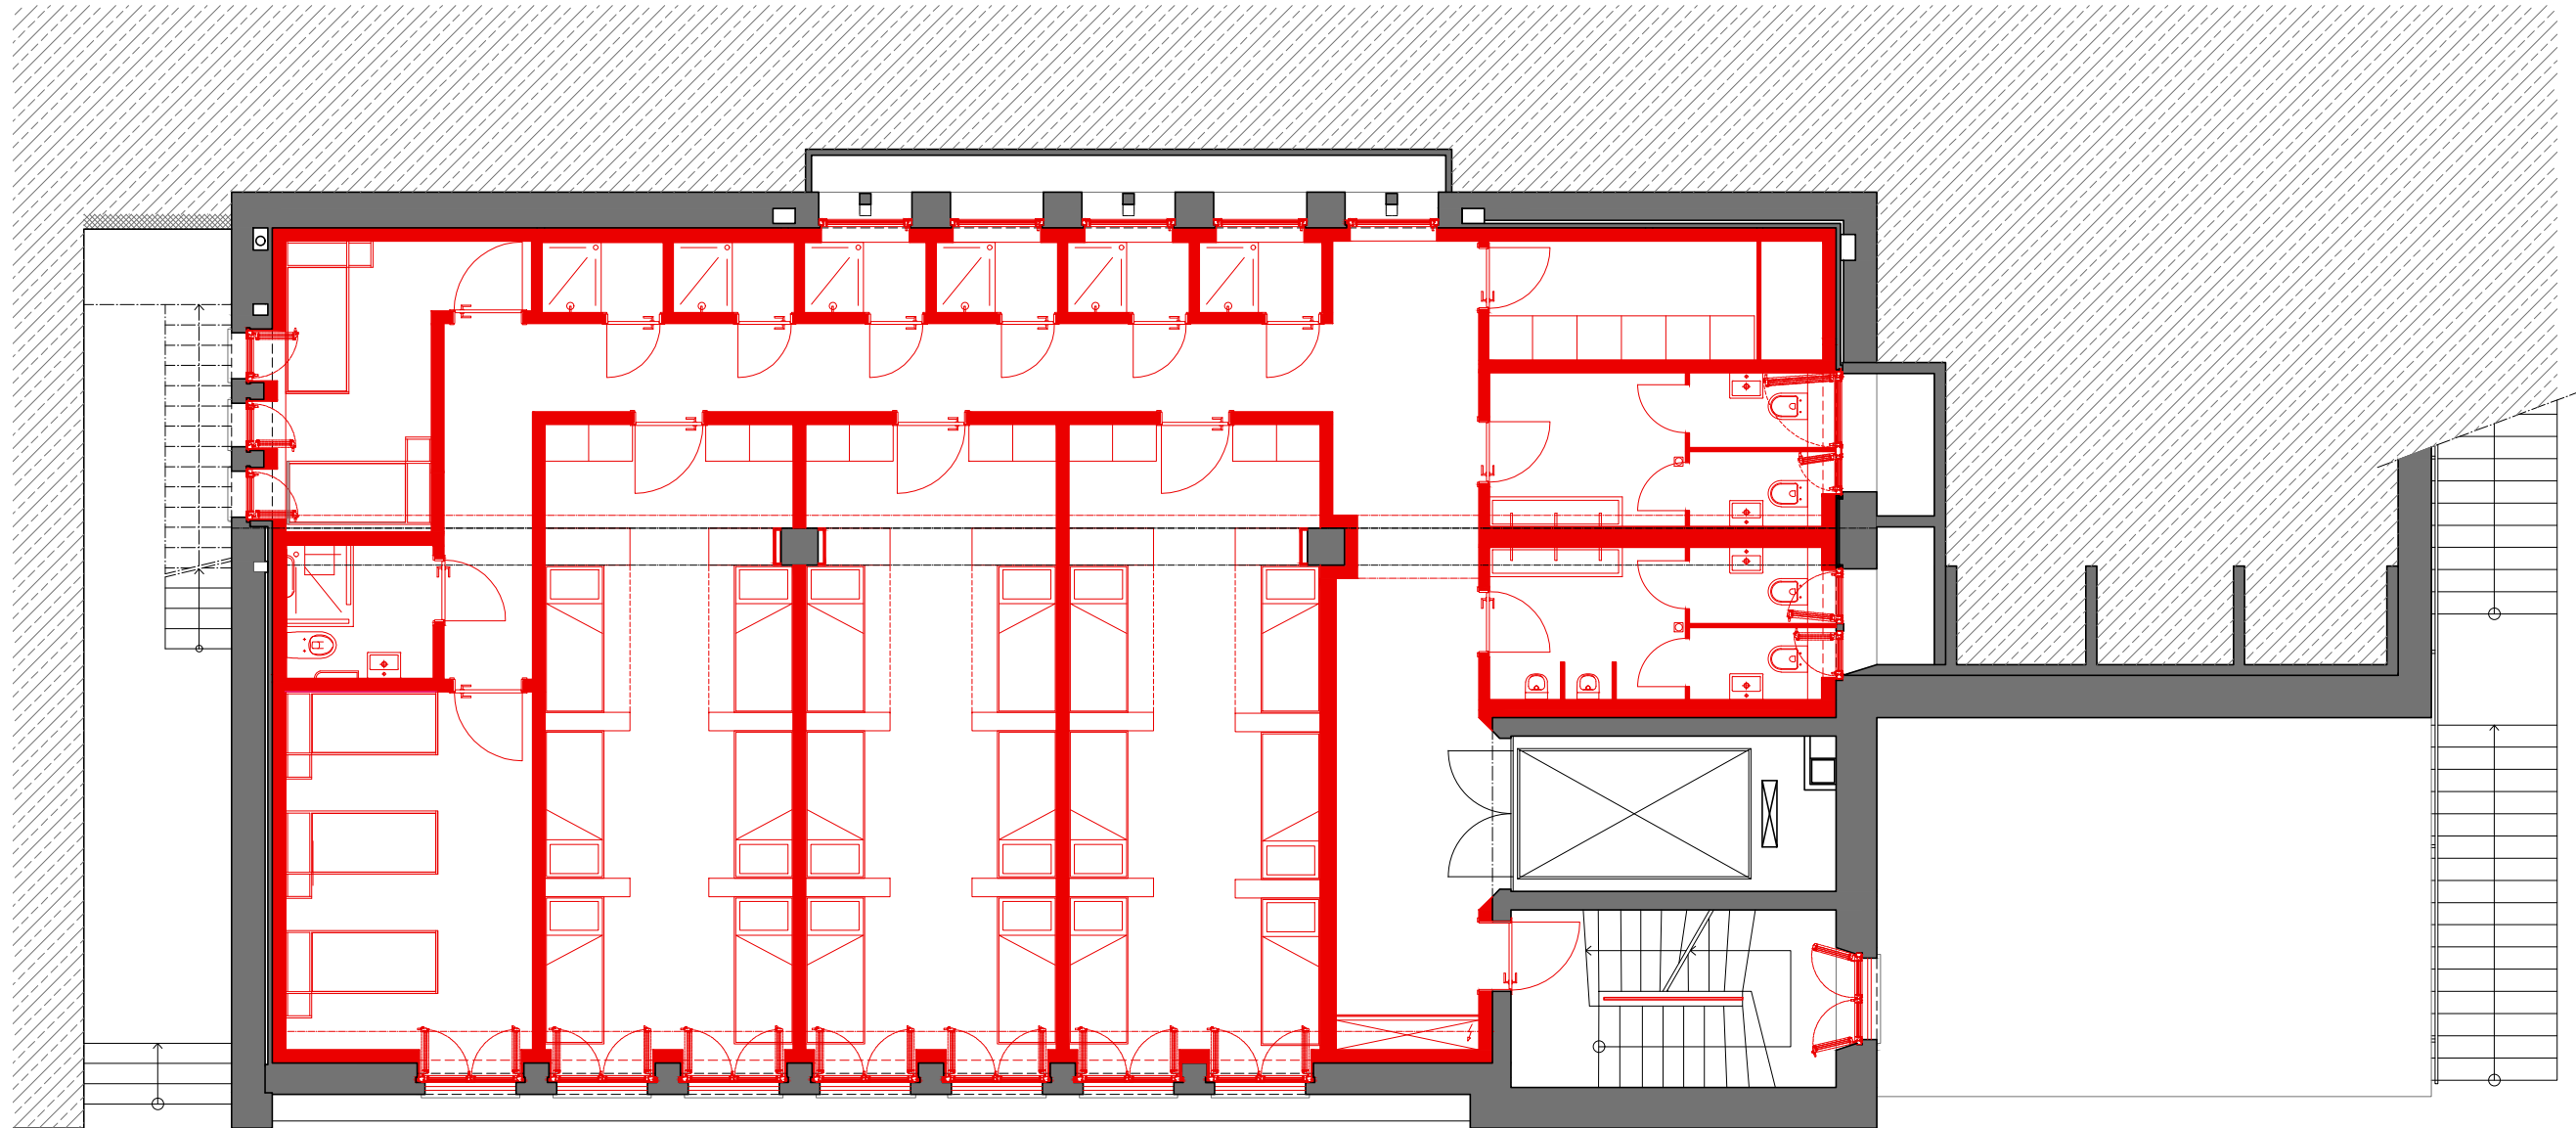

PIANTA PIANO MANSARDA

Ns.Rif: 22.21.01  
DIS:CeM CONTR:GeD

SCALA 1:100  
42x29.7 14.02.2024

PIANTA PIANO TERRENO

Ns.Rif: 22.21.01  
DIS:CeM CONTR:GeD

SCALA 1:100  
42x29.7 14.02.2024

PIANTA PIANO AMMEZZATO

Ns.Rif: 22.21.01  
DIS:CeM CONTR:GeD

SCALA 1:100  
42x29.7 14.02.2024

PIANTA PIANO GARAGE

Ns.Rif: 22.21.01  
DIS:CeM CONTR:GeD

SCALA 1:100  
42x29.7 14.02.2024

**PROSPETTO NORD**

Ns.Rif: 22.21.01  
DIS:CeM CONTR:GeD

**SCALA 1:100**  
42x29.7 14.02.2024

**PROSPETTO SUD**

Ns.Rif: 22.21.01  
DIS:CeM CONTR:GeD

**SCALA 1:100**  
42x29.7 14.02.2024