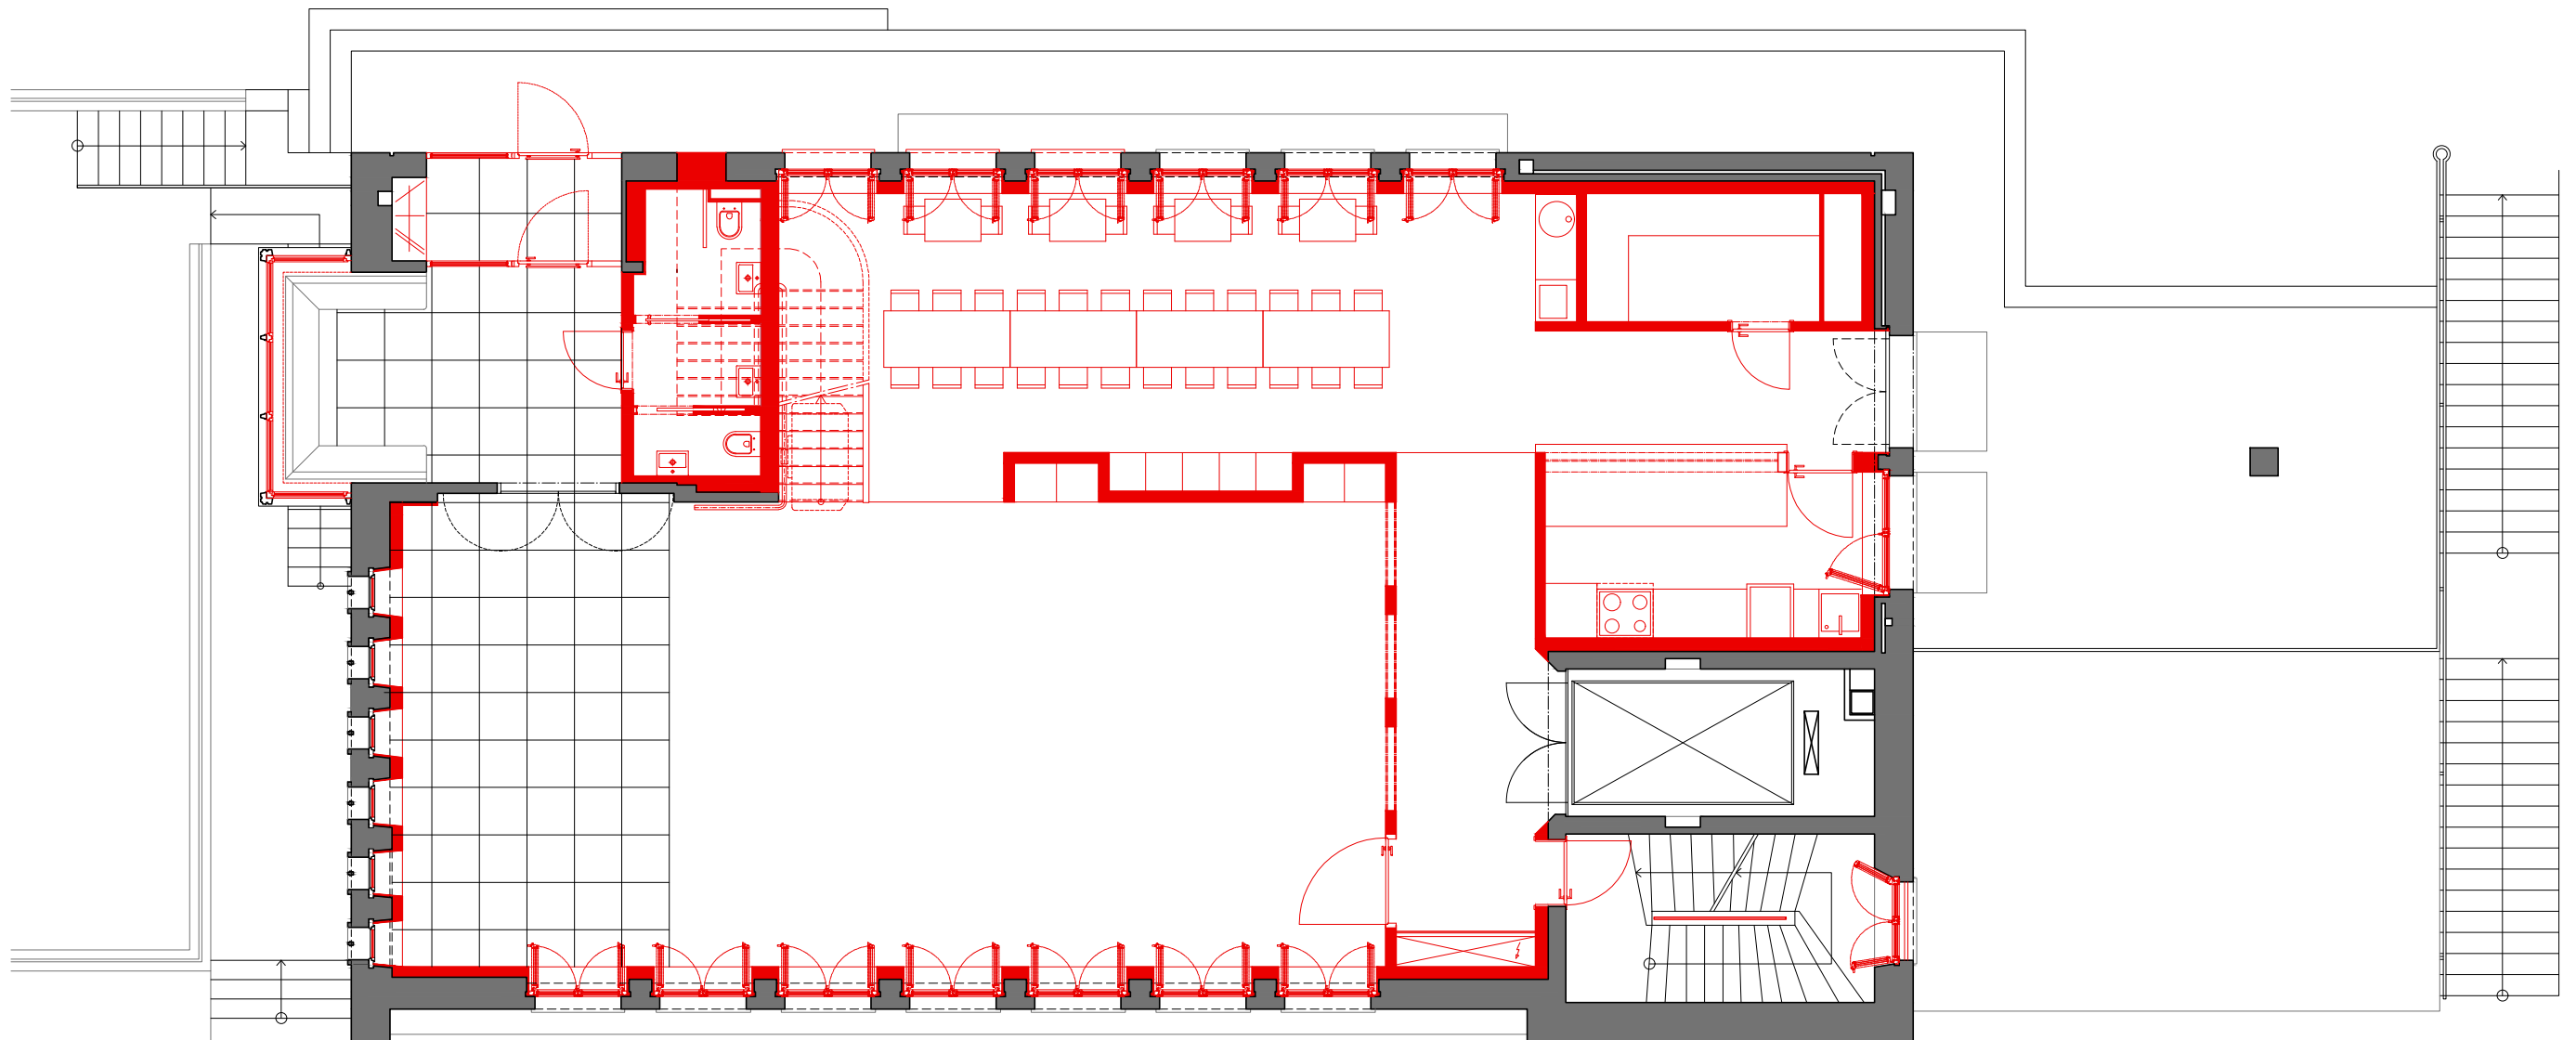

PIANTA PIANO MANSARDA

Ns.Rif: 22.21.01  
DIS:CeM CONTR:GeD

SCALA 1:100  
42x29.7 14.02.2024

PIANTA PIANO TERRENO

Ns.Rif: 22.21.01  
DIS:CeM CONTR:GeD

SCALA 1:100  
42x29.7 14.02.2024

PIANTA PIANO AMMEZZATO

Ns.Rif: 22.21.01  
DIS:CeM CONTR:GeD

SCALA 1:100  
42x29.7 14.02.2024

PIANTA PIANO GARAGE

Ns.Rif: 22.21.01  
DIS:CeM CONTR:GeD

SCALA 1:100  
42x29.7 14.02.2024

**PROSPETTO NORD**

Ns.Rif: 22.21.01  
DIS:CeM CONTR:GeD

**SCALA 1:100**  
42x29.7 14.02.2024

**PROSPETTO SUD**

Ns.Rif: 22.21.01  
DIS:CeM CONTR:GeD

**SCALA 1:100**  
42x29.7 14.02.2024