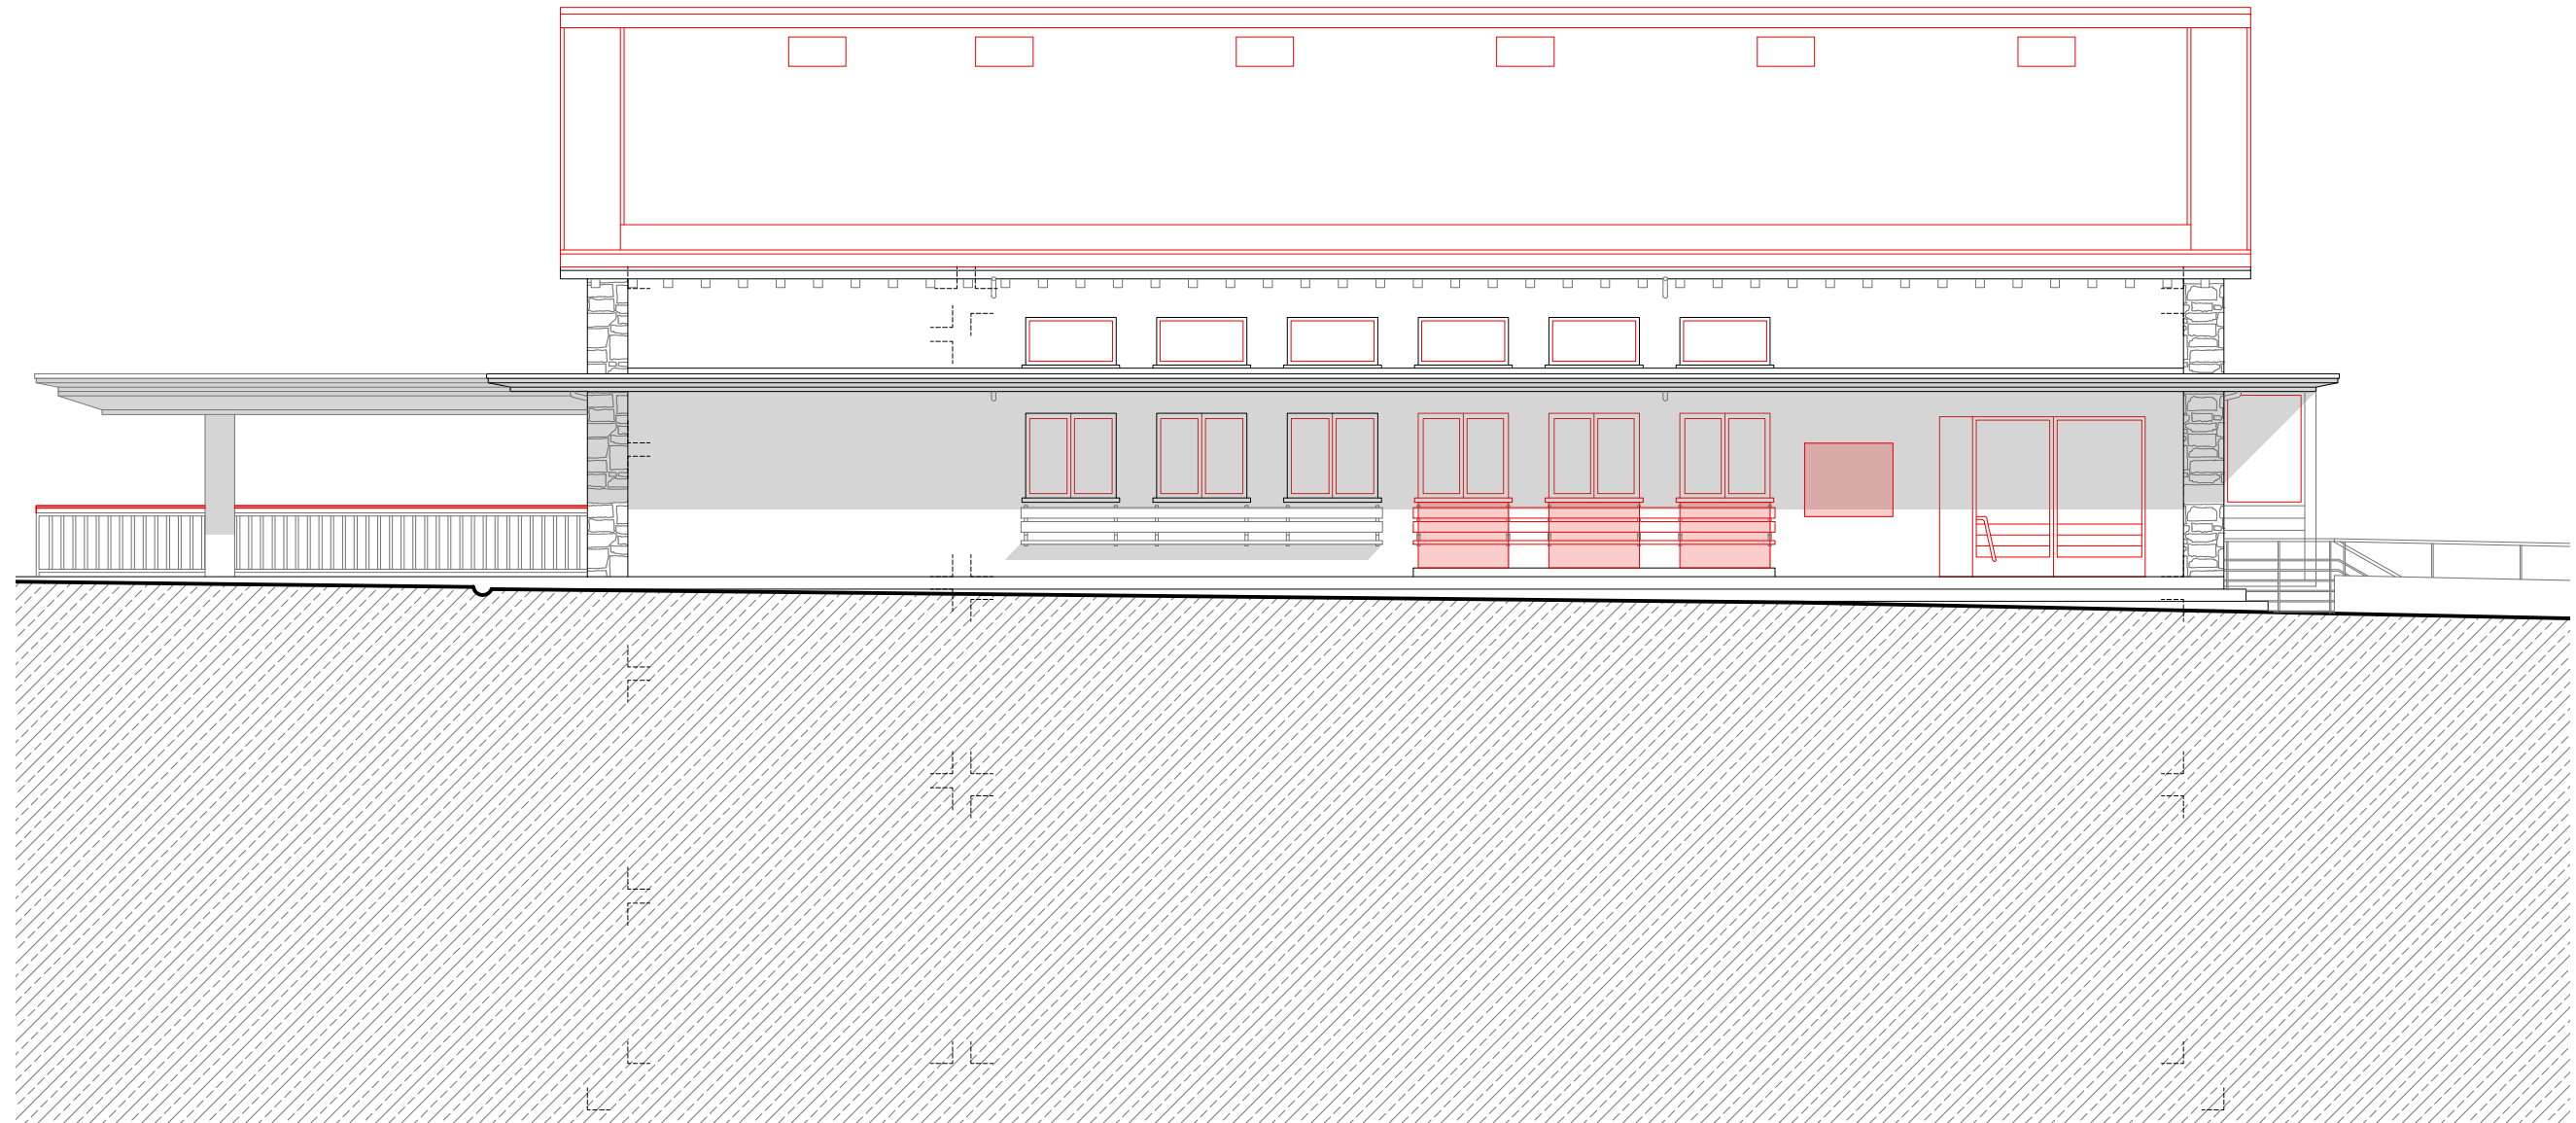

PIANTA PIANO MANSARDA

Ns.Rif: 22.21.01  
DIS:CeM CONTR:GeD

SCALA 1:100  
42x29.7 14.02.2024

PIANTA PIANO TERRENO

Ns.Rif: 22.21.01  
DIS:CeM CONTR:GeD

SCALA 1:100  
42x29.7 14.02.2024

PIANTA PIANO AMMEZZATO

Ns.Rif: 22.21.01  
DIS:CeM CONTR:GeD

SCALA 1:100  
42x29.7 14.02.2024

PIANTA PIANO GARAGE

Ns.Rif: 22.21.01  
DIS:CeM CONTR:GeD

SCALA 1:100  
42x29.7 14.02.2024

**PROSPETTO NORD**

Ns.Rif: 22.21.01  
DIS:CeM CONTR:GeD

**SCALA 1:100**  
42x29.7 14.02.2024

**PROSPETTO SUD**

Ns.Rif: 22.21.01  
DIS:CeM CONTR:GeD

**SCALA 1:100**  
42x29.7 14.02.2024